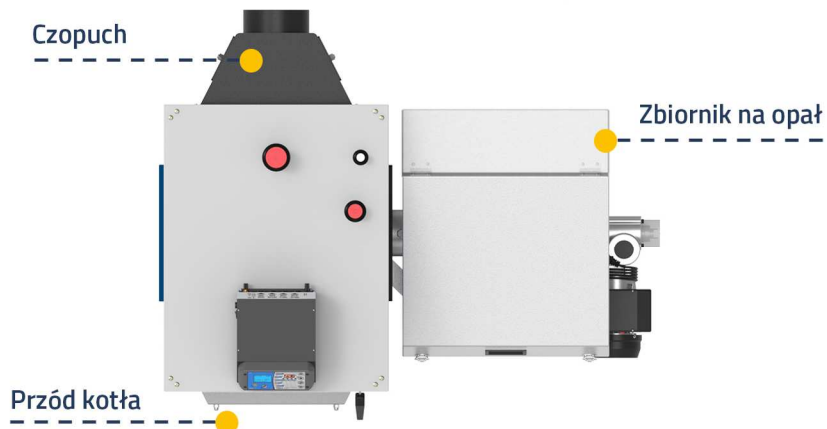

Widok kotła z góry
(konfiguracja standardowa)

P.W. Stalkot

Adres: 63-300 Pleszew, ul. Poniatowskiego 11 A
Tel: (62) 720 68 58 / Fax: 62 741 64 58 / Kom.: 604 814 414
E-mail: biuro@stalkot.pl

WWW.STALKOT.PL