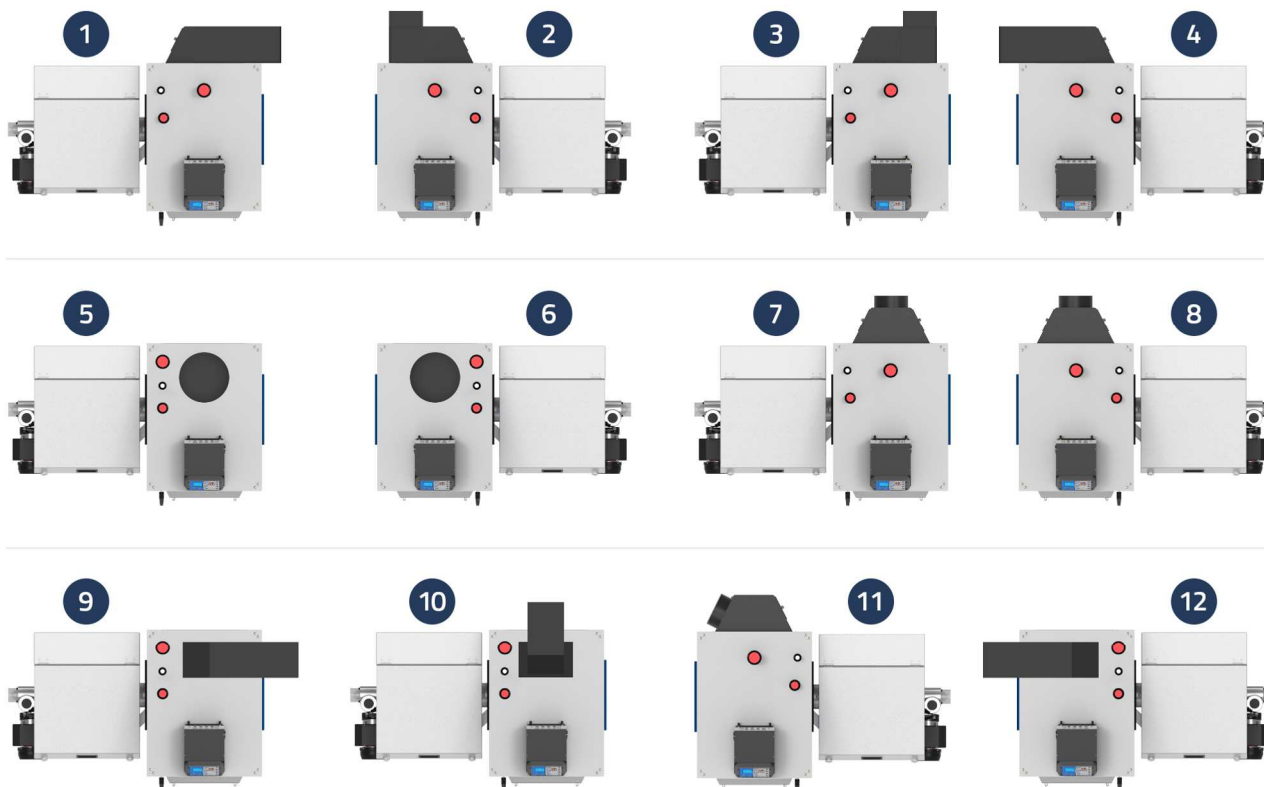

Widok kotła z góry
(konfiguracja standardowa)

P.W. Stalkot

Adres: 63-300 Pleszew, ul. Poniatowskiego 11 A
Tel: (62) 720 68 58 / Fax: 62 741 64 58 / Kom.: 604 814 414
E-mail: biuro@stalkot.pl

WWW.STALKOT.PL